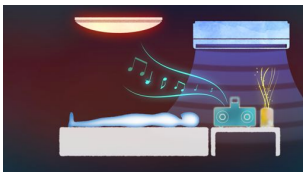

 温度・湿度、照明、音響
【睡眠環境サポートシステム】

夏のシステム動作イメージ

就寝 → 睡眠中 → 起床

お休みの際は、室温を下げて寝付きやすい身体の状態に。くつろぎのあかりと音楽で徐々に眠りを誘います。

就寝中は、「おやすみナビ」アプリで計測した寝返り等に合わせて自動で室温を調整。

起きる前には、徐々に室温を上げて体温の上昇を促し、活動にうつりやすい身体の状態に。

お目覚めの際は、徐々に明るさを上げ、起きやすい身体の状態に。好みの音楽ですっきりとした朝を迎えます。

○ 睡眠環境サポートシステム

就寝から睡眠中、起床までの間、温度・湿度、照明、音響の室内環境を、スマートフォンの「おやすみナビ」アプリによって寝室を理想的な状態に調整します。

○ 心理的効果に基づいた寝室の空間デザイン

くつろぎのひとつときを過ごす場に適した色彩や、圧迫感がなく使い勝手の良い収納スペースなど、心理的効果に基づき寝室空間をデザインします。

○ 一人ひとりの身体に合った高機能寝具

東京西川のトータル寝具ブランド「&Free(アンドフリー)」のアイテムを展開。眠りのスペシャリストによるパーソナル・フィッティングで、お客様の身体に合ったオーダーメイド枕やマットレスをお選びします。また、保温性、吸湿・発散性に優れた高機能寝具をご提案します。※「&Free」の詳細は次頁をご参照ください。

【 ルームプラン 】

音

音楽のリラックス効果で
入眠を誘い、爽やかな目覚めを。

色

色彩の及ぼす
心理的効果に基づき
寝室空間をデザイン。

寝具

正しい寝姿勢を保持する
敷き寝具&枕の組み合わせ。
保温性、吸湿・発散性に
優れた高機能寝具を提案

[「&Free」 ブランド概要]