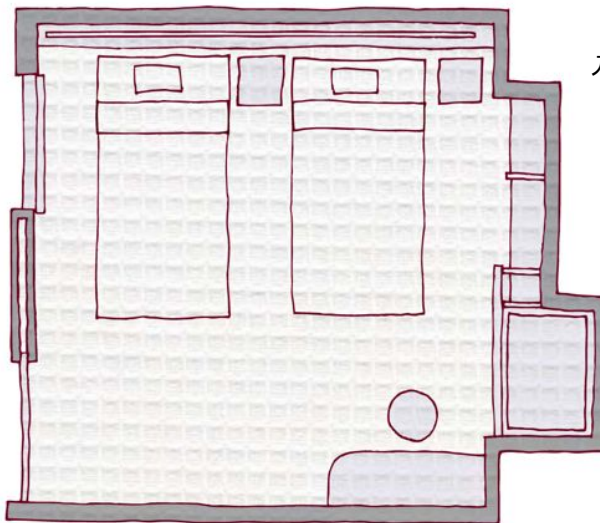

【 ルームプラン 】

音

音楽のリラックス効果で
入眠を誘い、爽やかな目覚めを。

色

色彩の及ぼす
心理的効果に基づき
寝室空間をデザイン。

寝具

正しい寝姿勢を保持する
敷き寝具&枕の組み合わせ。
保温性、吸湿・発散性に
優れた高機能寝具を提案

[「&Free」 ブランド概要]