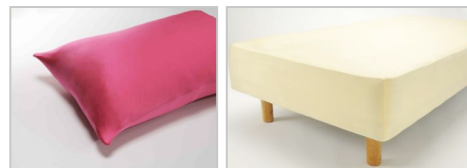

「wrap」最大の機能特長は、ストレッチニットならではの**抜群のストレッチ性とフィット感**です。多種多様なマットレスや枕に対応するので、現在お使いのアイテムにもきれいにフィットしベッドメイキングが簡単に美しく上がります。また、従来のカバーリング生地では味わえない**新素材独特のなめらかなソフトな肌触り**で、ストレスが和らぐような気持ち良さで快眠へと導きます。さらに、驚きの**洗濯速乾性は綿の約1.5倍**で、部屋干しにも最適な忙しい現代人にお勧めの商品です。秋の長雨により部屋干しの機会が増える季節、wrapでストレスフリーな生活をお楽しみください。

東京都港区北青山3-10-2 オフィス青山2F TEL.03-5468-7791 FAX.03-5468-7792

商品概要

スポーツウェアの世界ではポピュラーな素材であるストレッチニットをベッドリネンの世界に取り入れました。

〈展開アイテム〉

- ・クイックシーツ(シングル&セミダブル用)[80-130×170-210×20-35cm] ￥7,140(税込)
- ・クイックシーツ(ダブル&クイーン用) [131-180×170-210×20-35cm] ￥9,240(税込)
- ・ピローケース(中袋タイプ) [55-70×37-50cm] ￥2,940(税込)
- ・ピローケース(ラップタイプ) [50-70×35-50cm] ￥2,940(税込)

▶カラー: 全アイテム12色展開

(フクシアピンク/ライムグリーン/プリムローズイエロー/ピーチピンク/マーガレットホワイト/ジェイドバインブルー/フォーゲットミーナットブルー/ラベンダー/ブルーベリーブルー/カカオブラウン/オレンジ/ローズピンク)

※ピローケース(中袋タイプ)のみ、転写プリント(動物、スイーツ、花、フルーツ、空、人物など)全10柄を展開

▶素材: ナイロン80%・ポリウレタン20%

〈特徴〉

ベッドメイキングが簡単に美しく仕上がります

シーツ・ピローケースとも従来は生地を剥ぎ合せて縫製し生産しますが、wrapは生地巾をフル活用し特殊な円形に近い裁断をすることにより、剥ぎ合せのない無縫製で生産しています。シーツはマチ部分の角がなく、また優れたストレッチ性により寝具にフィットするのでベッドメイキングが美しくきれいに仕上がります。

ソフトな肌触りでムレの心配もありません

ストレッチニットは従来のカバーリング用の生地では味わえない新素材独特のなめらかなソフトな肌触りで、ストレスが和らぐような気持ち良さを味わっていただけます。また一般的な化繊(ポリエステル生地)と比較すると約20倍の吸湿性に優れています。