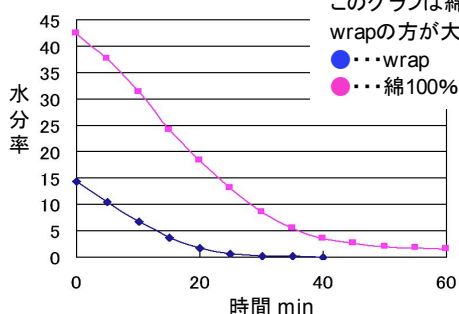

コーディネート幅が広がります

ベーシックカラーからトレンドカラーまで12色展開。視覚的にも癒したり、元気にさせてくれるカラーバリエーションを揃えました。またキュートな動物やスイーツ、花、フルーツなどを転写プリントしたピローケースも登場しますので、季節や気分に合わせてコーディネート幅が広がります。

多種多様なマットレス・枕に対応します

素材が持つストレッチ性を利用して多種多様なマットレス・枕に対応が可能です。シングルサイズシーツでシングルとセミダブルサイズの2タイプのマットレスに、ダブルサイズシーツでダブルとクイーンサイズの2タイプのマットレスに対応。マチ高は最大35cmまで伸縮します。また枕を包む形状のラップタイプのピローケースは、伸縮自在でどんな枕にも対応します。

洗濯速乾性が高く、あっという間に乾きます

洗濯速乾性が綿の1.5倍あり、取扱いが大変簡単です。あっという間に乾くので部屋干しにも適しています。(下記の実験参照)

【速乾性実験-1】

【速乾性実験-2】

▶ 実際に6月上旬(気温26℃位)家庭洗濯しました・・・

- ・洗濯機洗い後、脱水して、部屋干しした場合 ⇒ 約4時間で乾きました。
- ・屋外干した場合 ⇒ 約1時間30分で乾きました。